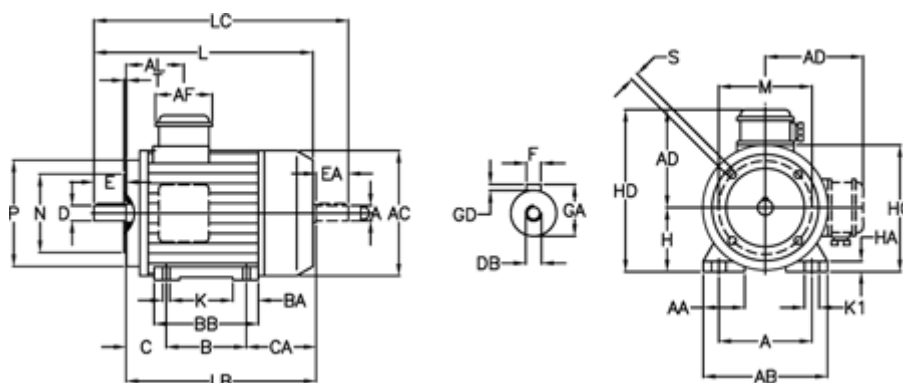

Varenummer: 252000550226
 Beskrivelse: ICME IE2 asynkronmotor THE 132S A2
 5,5kW 2900 o/min 400/690 B34

Mål

A = 216	BA = 44	EA = 80	K = 12	S = M10
A/F = 92	BB H7 = 178	F = 10	K1 = 21	T = 4
AA = 58	C = 89	GA = 41.5	L = 449	
AB = 260	CA = 143	GD = 8	LB = 369	
AC = 258	D = 38	H = 132	LC = 532	
AD = 177	DA = 38	HA = 16	M = 165	
AL = 117	DB = M12	HC = 261	N = 130	
B = 140	E = 80	HD = 309	P = 200	